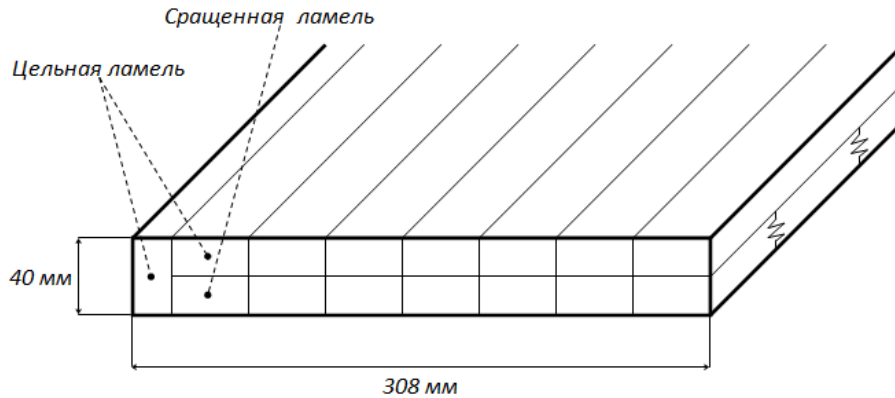

ООО «Тамбов ДревоПром»

Приложение к накладной № _____ от _____ 20__ г.

Паспорт качества

Изделие: щит мебельный

Сорт: АС

Древесина: Дуб

Длина: 900 – 1500 мм

Ширина 308 мм

Толщина: 40 мм

Описание: данный вид мебельного щита получается путем переклейки ламелей по толщине (одна ламель цельная и одна ламель сращенная, плюс с торца добавляется цельная рейка).

1. Допустимые геометрические отклонения

| Длина | Ширина | Толщина |
|-------------|--------|---------|
| +5 мм; -0мм | ±3 мм | ±0,5 мм |

2. Влажность: 6 - 10%

3. Клей

«Клейберит» 303.0. Влагостойкость Д-3. Прочность клеевых соединений согласно ГОСТ 15613.1-84